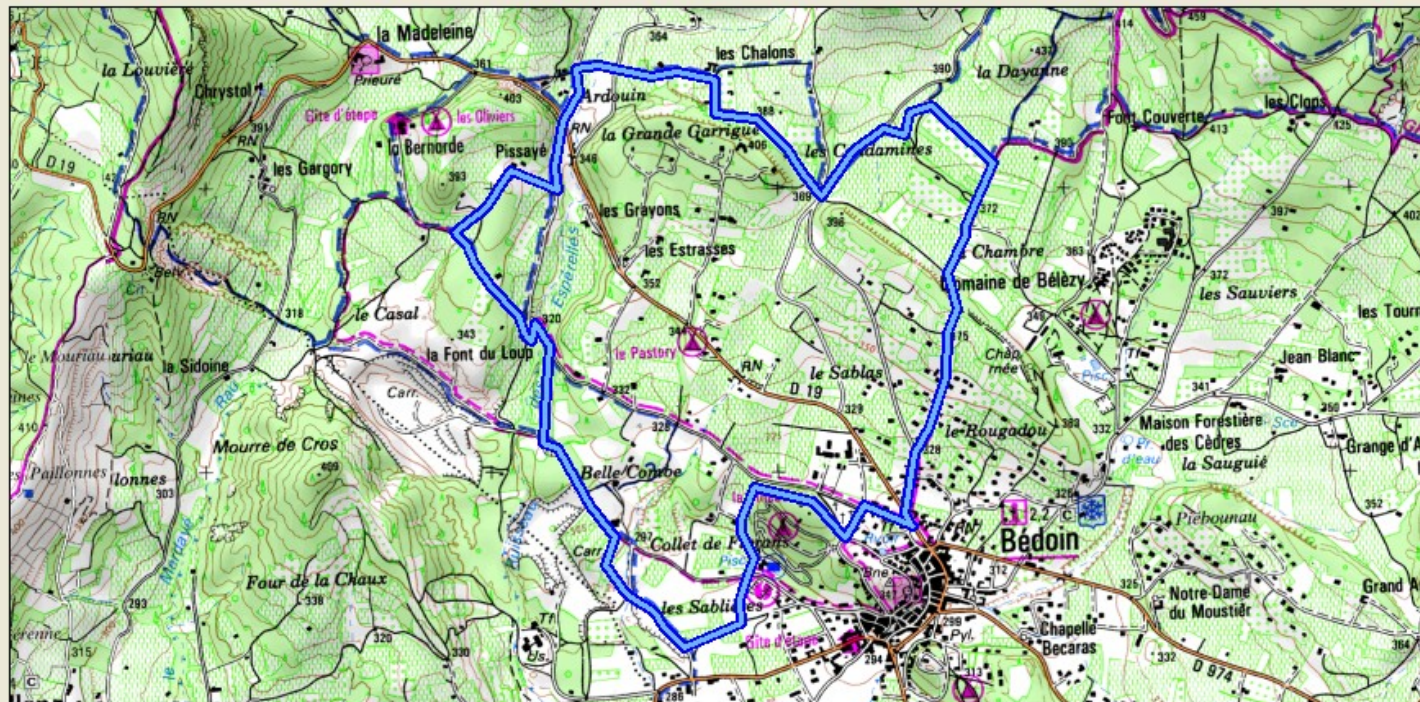

Samedi 20 février 2021 (de 9h00 à 12h00) : « **AUTOUR DE BEDOIN** » (84.B.10.54)

L'entomologiste Jean-Henri Fabre décrivait ainsi le Ventoux : « *Jetez sur le blanc de ce rocher calcaire la tâche noire des forêts, et vous aurez une idée nette de l'ensemble de la montagne* ». Cette vision chromatique simplificatrice s'enrichit, autour de Bédoin, au bord de ses chemins, d'affleurements d'ocres, du blanc le plus pur au rouge le plus intense.

Distance à plat :	7603.34 m
Distance réelle :	7622.89 m
Altitude minimum :	293 m
Altitude maximum :	396 m
Dénivelée positive :	216 m
Dénivelée négative :	215 m
Diff. d'altitude :	0 m
Distance :	
Altitude au sol :	