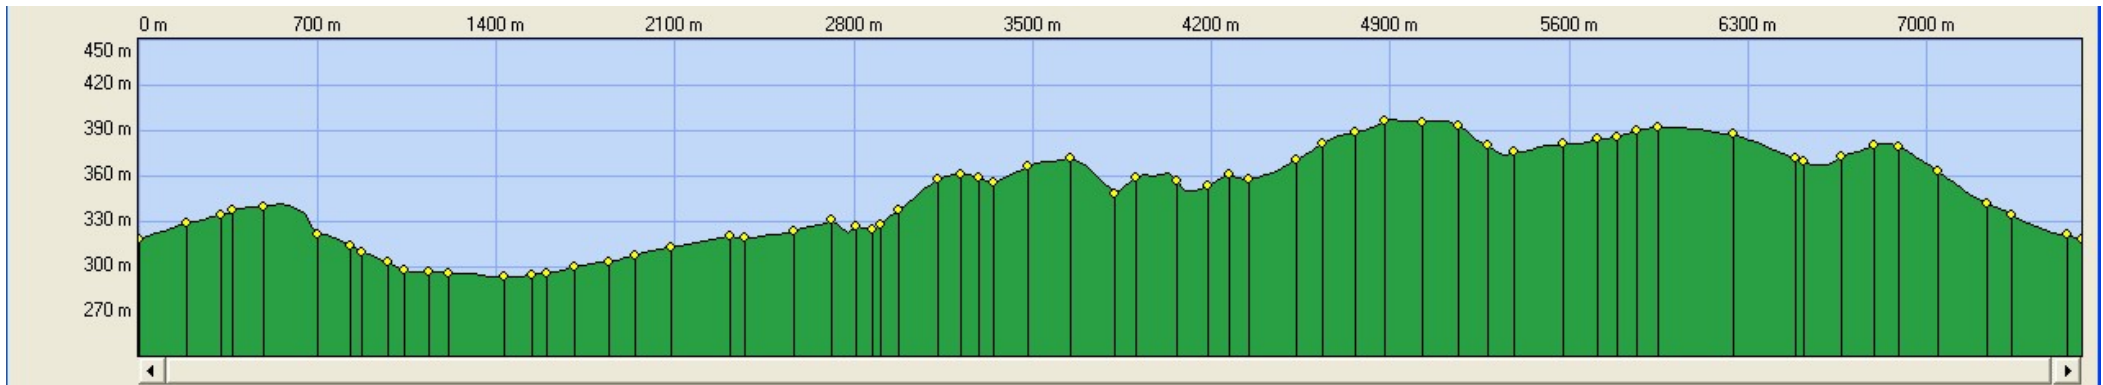

Samedi 20 février 2021 (de 9h00 à 12h00) : « **AUTOUR DE BEDOIN** » (84.B.10.54)

L'entomologiste Jean-Henri Fabre décrivait ainsi le Ventoux : « *Jetez sur le blanc de ce rocher calcaire la tâche noire des forêts, et vous aurez une idée nette de l'ensemble de la montagne* ». Cette vision chromatique simplificatrice s'enrichit, autour de Bédoin, au bord de ses chemins, d'affleurements d'ocres, du blanc le plus pur au rouge le plus intense.

Distance à plat :	7603.34 m
Distance réelle :	7622.89 m
Altitude minimum :	293 m
Altitude maximum :	396 m
Dénivelée positive :	216 m
Dénivelée négative :	215 m
Diff. d'altitude :	0 m
Distance :	
Altitude au sol :	