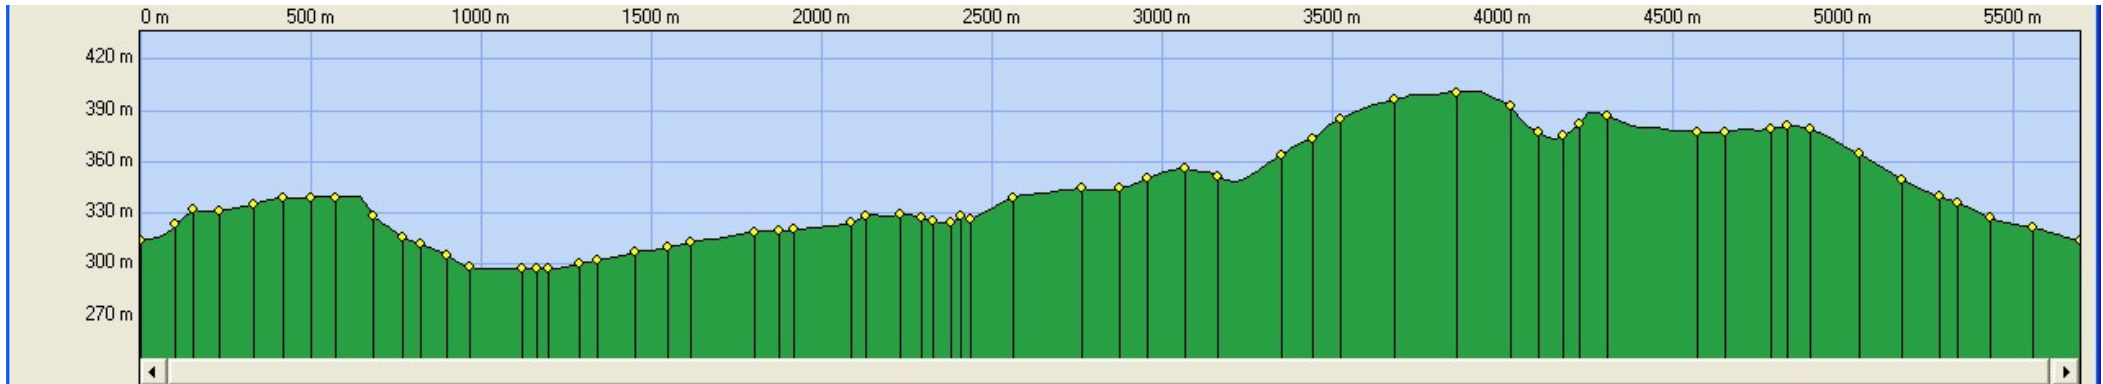

Samedi 20 déc.2014 (de 9h.00 à 12h.00) :«LA PROMENADE DE NOËL A BEDOIN»

En effet, après ce petit tour qui devrait nous ouvrir l'appétit, je vous propose de participer à 12h.00 à l'inauguration du marché de Noël (une première à Bédoin !), une trentaine d'exposants jusqu'à 18h.30, avec, bien sûr, « le verre de l'amitié » offert par la municipalité.

Distance à plat :	<input type="text" value="5678.67 m"/>
Distance réelle :	<input type="text" value="5696.85 m"/>
Altitude minimum :	<input type="text" value="297 m"/>
Altitude maximum :	<input type="text" value="401 m"/>
Dénivelée positive :	<input type="text" value="169 m"/>
Dénivelée négative :	<input type="text" value="169 m"/>
Diff. d'altitude :	<input type="text" value="0 m"/>

Distance :	<input type="text"/>
Altitude au sol :	<input type="text"/>

Exporter...

Aide

Fermer