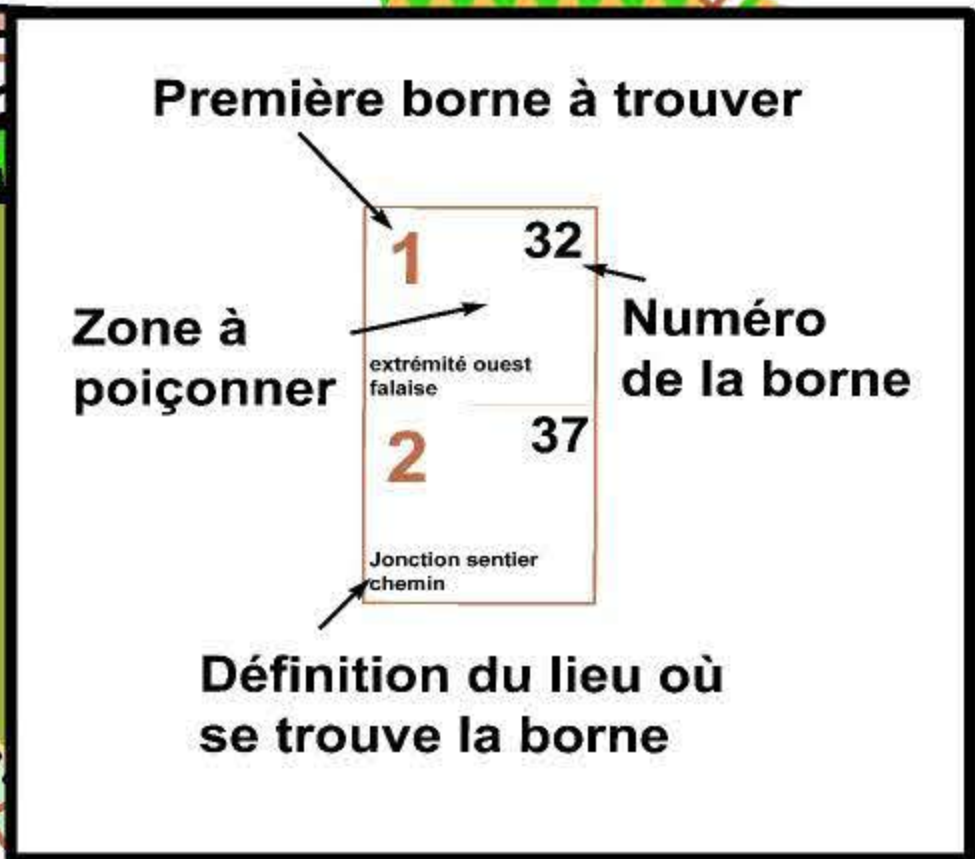

Le relief	
Courbe de niveau	Courbe maîtresse
Courbe intermédiaire	Abrupt de terre
Levée de terre	Dépression, cuvette
Fossé	Butte, butte allongée
trou	Terrain accidenté

L'eau	
Ruisseau intermittent	Plan d'eau (traversée interdite danger)
Trou d'eau	Fossé humide

Route ou passage interdit	Zone interdite
---------------------------	----------------

**Départ**  
**Arrivée**

**Echelle : 1/ 4 000°**  
 1cm sur la carte = 40m sur le terrain  
**Equidistance : 5m**